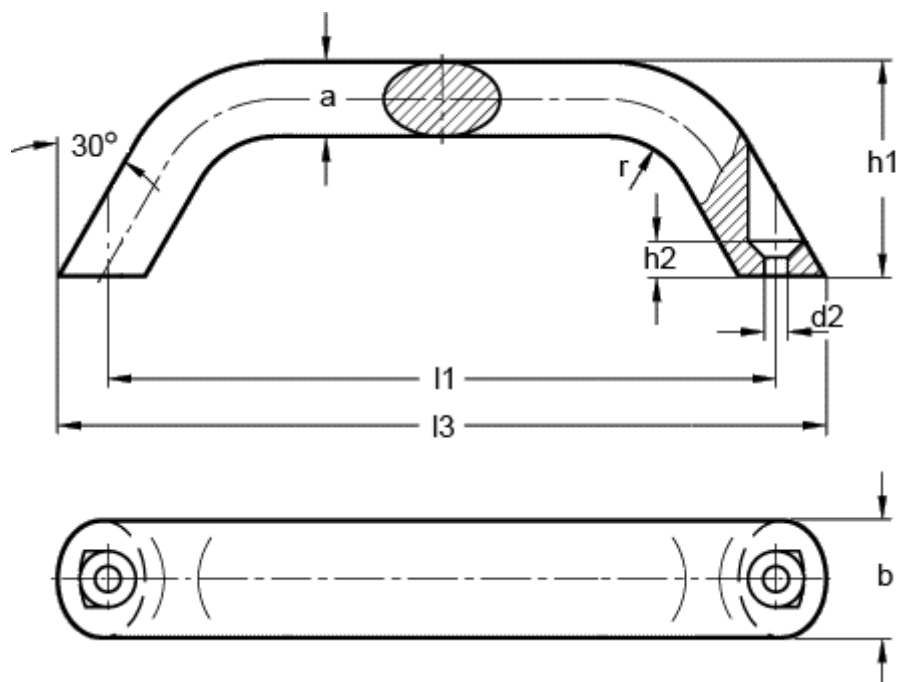

Varenummer: 20565320160BBL

Beskrivelse: E+G Bøjlegreb GN 565.3-20-160-B-BL

Mål

a	= 13
b	= 20
d2	= 5.3
h1	= 45
h2	= 5
l1	= 160
l3 ca.	= 182
r	= 13